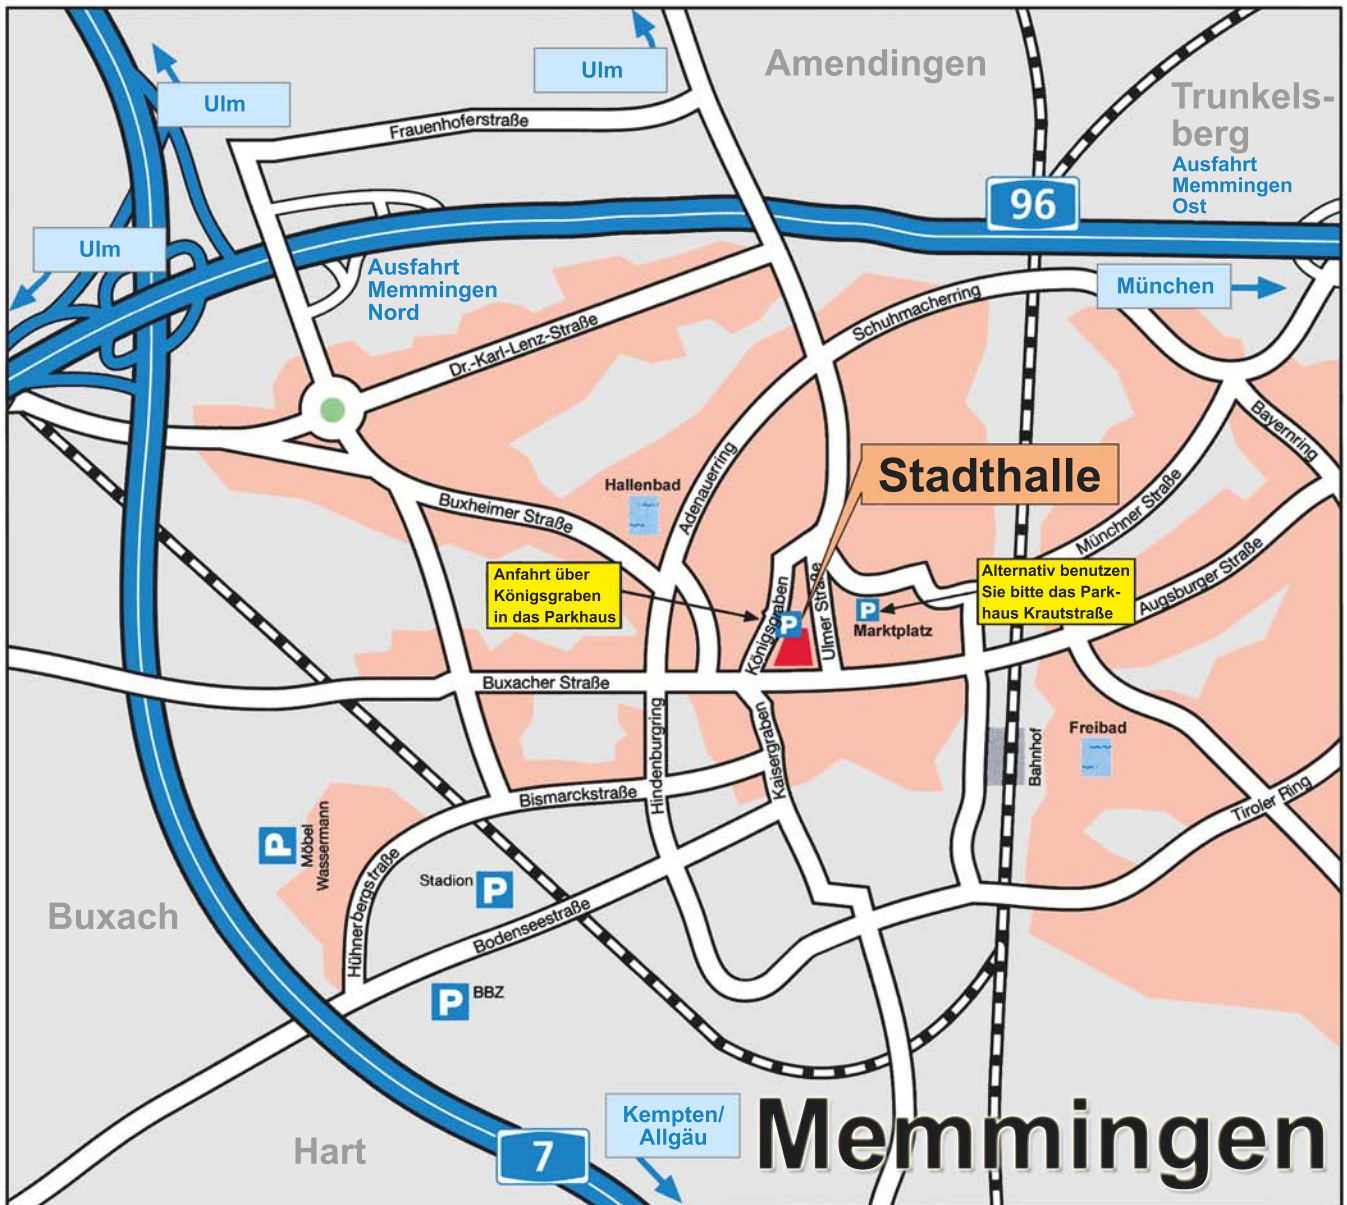

MAUERWERKSTAG 2019

Anfahrtskizze zur Veranstaltung am 13.02.2019
in der Stadthalle Memmingen,
Ulmer Straße 5, 87700 Memmingen
ab 8:00 Uhr: Empfang/Ausstellung
ab 8:45 Uhr: Veranstaltungsbeginn

Das elektronisch gesteuerte Parkleitsystem leitet Sie zur mehrgeschossigen **Tiefgarage mit 450 Stellplätzen direkt unter der Stadthalle**. Falls das Parkhaus in der Stadthalle wegen großem Andrang voll ist (z.B. wegen Schneefall), können Sie auch **alternativ auf das Parkhaus in der Krautstraße** ausweichen. Von diesem ist die Stadthalle in 2-3 Gehminuten zu erreichen.

Bei Anreise mit dem PKW kann die Tiefgarage mit folgenden Eingaben in die Navigationsgeräte angefahren werden:

- Königsgraben 22, 87700 Memmingen
- alternativ: Krautstraße, 87700 Memmingen

Für beide Parkhäuser haben wir Freimarken, so daß Sie als Besucher des Mauerwerkstages hier kostenlos parken können.

WICHTIGER HINWEIS: Bitte parken Sie auf keinen Fall auf dem Busparkplatz an der Stadthalle. Hier werden Sie sofort abgeschleppt!